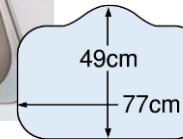

LED  
照明

セミフラット対面スリムタイプ W=2590mm×D=900mm×H=850mm 【シンクC48:食洗シンク横N】

フロアキャビネット

**足元スライドタイプ**  
ストック類や普段使わない物を分類して収納できます。

**エンドパネル (下台用)**

**ソフトクローズレール仕様**  
引出しにかかる力を自動調節して静かに閉まり中の収納物もダメージがなく安心です。

シンク

Zシンク(ステンレスシンク)

小物置き(標準装備)

大きな鍋も洗えるワイドなサイズ。

セミフラット対面

W2590mm

D

D 900mm(スリムタイプ)

**バックパネル**  
扉同色

水栓