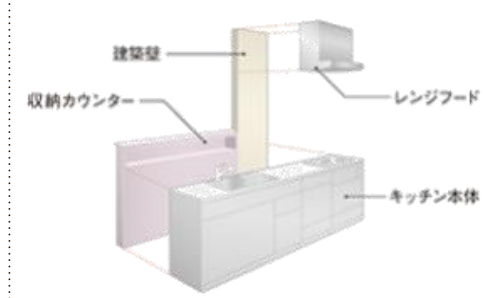

フロアキャビネット

足元スライドタイプ

ストック類や普段使わない物を  
分類して収納できます。

エンドパネル  
(下台用)

ソフトクローズレールL仕様  
引出しにかかる力を自動調節して  
静かに閉まり中の収納物も  
ダメージがなく安心です。

シンク

Zシンク(ステンレスシンク)

小物置き(標準装備)

大きな鍋も洗えるワイドなサイズ。

食器洗い乾燥機

RKW-405A-SV  
(浅型/フレーム有りタイプ)  
シルバー

食器収納容量  
40点 3  
コース

予約運転、からっとキープ機能  
など、7種類の機能を搭載。

オールトップ  
コントロール サークル  
ラック バイタル  
除菌

マルチ収納

ダイニング側片側  
マガジンラック

ホーローマルチ  
収納ボックス

水栓

浄水機能付きハンドシャワー水栓

JY297MN-9NTNT1

節湯  
C1 節湯  
B

シャワーヘッド  
引き出し シャワー/ストレート  
切り替え式 エコタイプ

除去物質：16+2物質

加熱調理機器